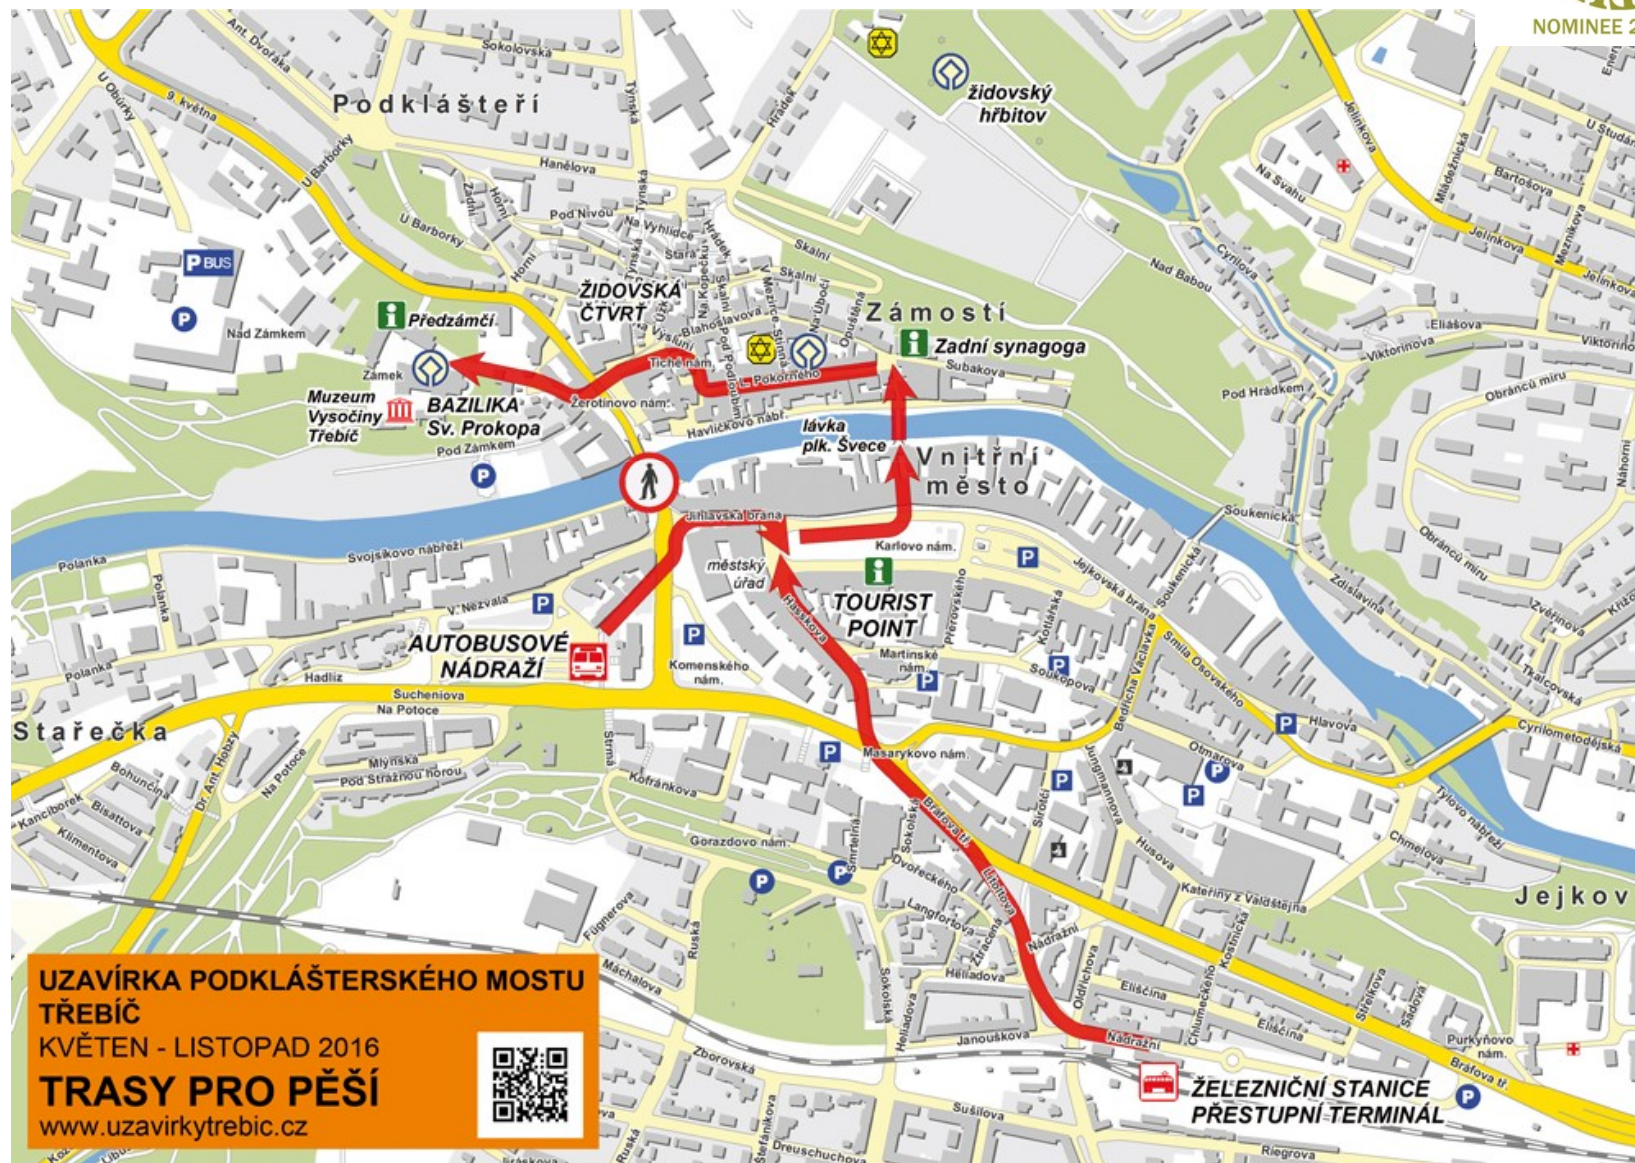

NOMINEE 2016